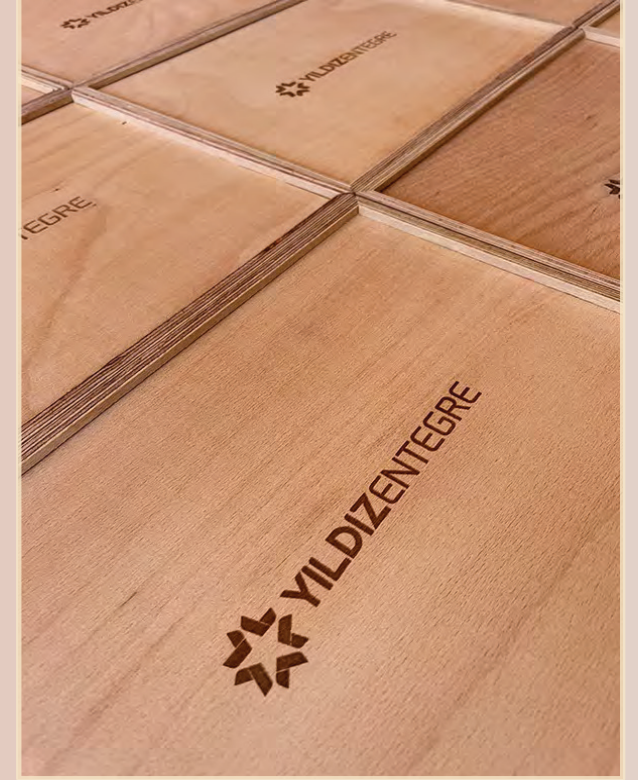

Ahşap Kutular

Sürgülü ya da sandık kapaklı; ham ya da boyalı ahşap kutu alternatifleriyle projelerinize doğal ve üst segment bir görünüm kazandırıyoruz. İstenilen ölçü ve adette üretim yapabiliyoruz.