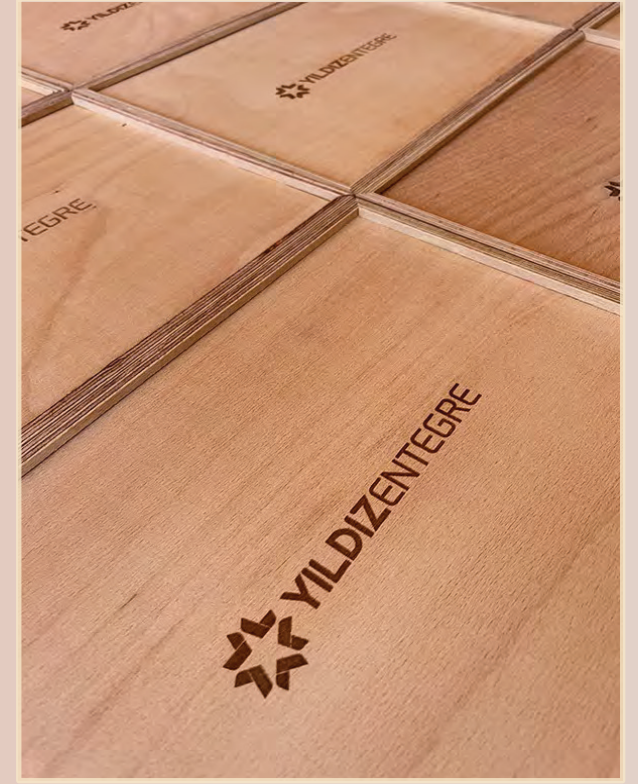

Ahşap Kutular

Sürgülü ya da sandık kapaklı; ham ya da boyalı ahşap kutu alternatifleriyle projelerinize doğal ve üst segment bir görünüm kazandırıyoruz. İstenilen ölçü ve adette üretim yapabiliyoruz.